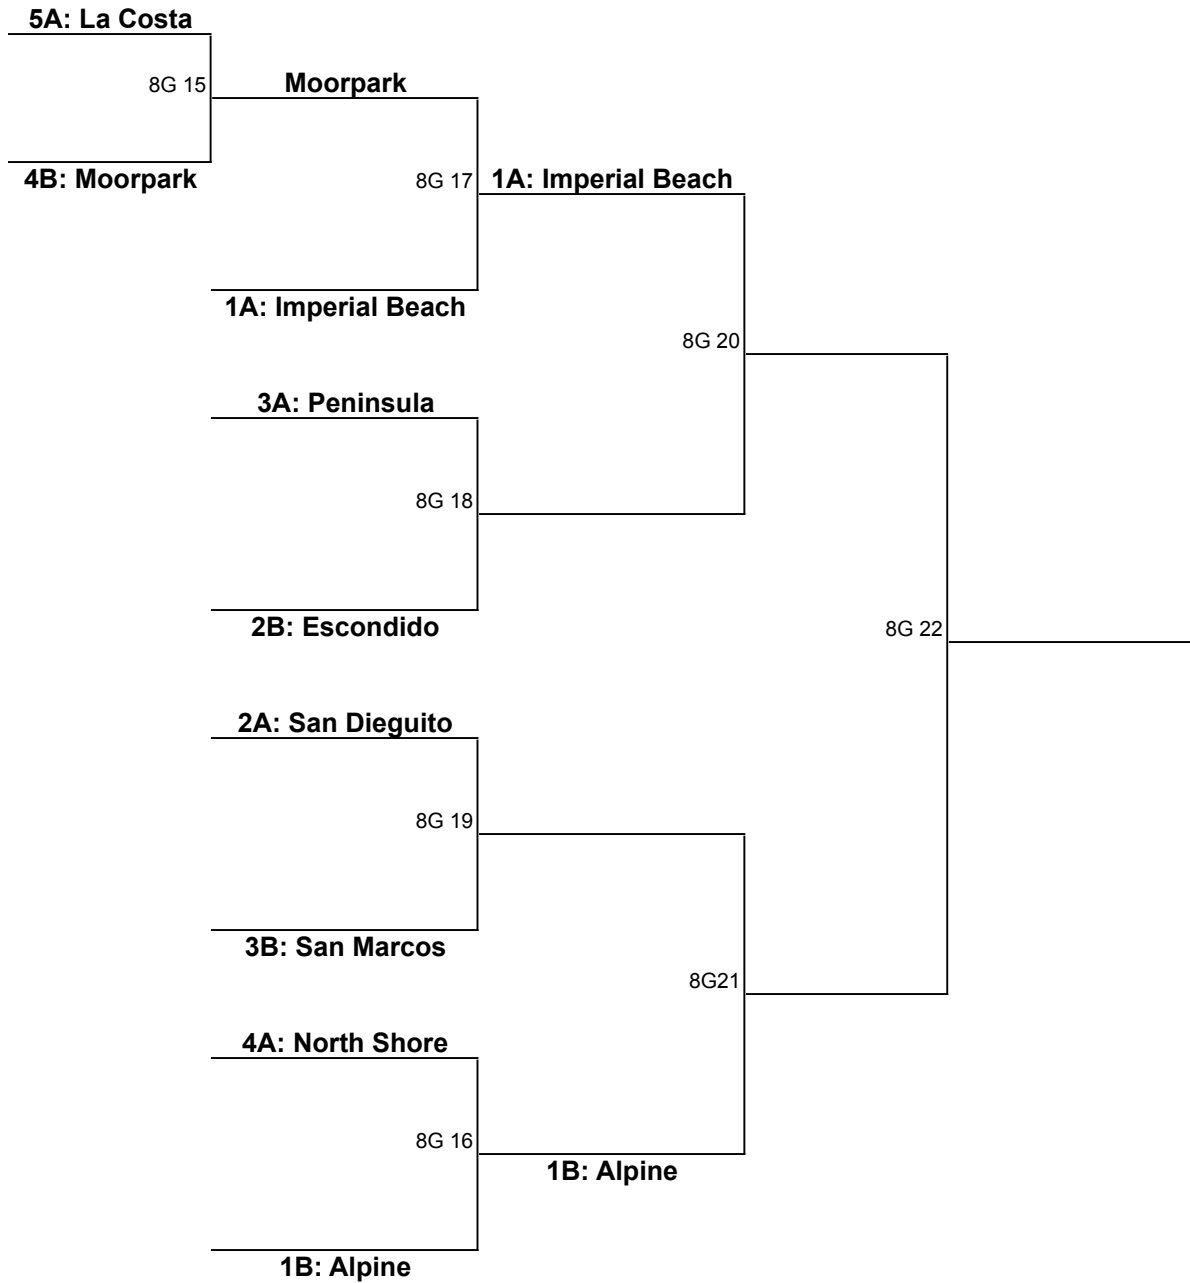

# San Dieguito 2009 Memorial Day Tournament

## 8U Gold

### Single Elimination Bracket

8G 15	Sunday	CSP 3	2:45
8G 16	Sunday	CSP 4	4:35
8G 17	Sunday	CSP 3	4:35
8G 18	Monday	CSP 3	9:15
8G 19	Monday	CSP 4	9:15
8G 20	Monday	CSP 3	12:55
8G 21	Monday	CSP 4	12:55
8G 22	Monday	CSP 4	4:35